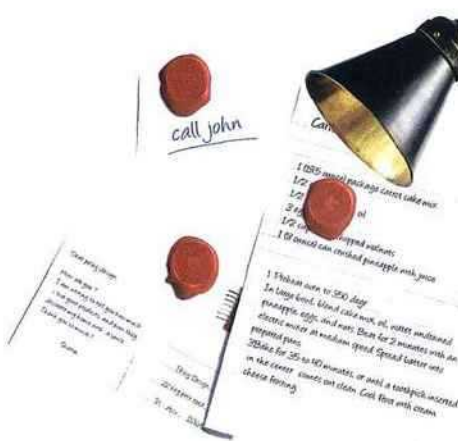

## AIR DU TEMPS

### Sur mesure

Lampe de bureau à crémaillère,  
50 x 86 cm, 500 €, Roche-  
Bobois, tél. : 0 800 935  
245 et [www.roche-bobois.com](http://www.roche-bobois.com)