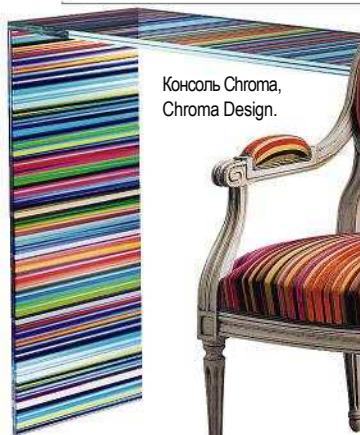

Mebenb

HEMELIKASI
5PA311bCKASI
SI10HCKASI

ISSN 1683-2086
9 771683 208021
1 1004

НОВЫЕ ИЛИЗАСЕРСКВЛЕ ОТЕТИВ1

EURO-Countries €10.00, Switzerland CHF 19.60

Тенденция

Консоль Chroma, Chroma Design.

Кресло Adam из коллекции Les Provinciales, дерево, текстиль, Roche Bobois.

Коврики Parquet, шерсть, дизайнер Ора Ито, Stepani.

Стюарт Хейгарт. Инсталляция в Музее Виктории и Альберта, Лондон.

Кресло Rround, текстиль, дизайнеры Арту Куисма и Ианне Мелайоки.

Комод Jacob, дерево, кожа, Grange.