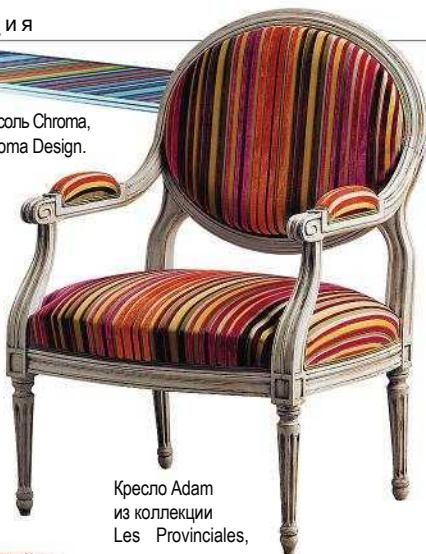

Mebenb

HEMELIKASI
5PA311bCKASI
SI10HCKASI

ISSN 1683-2086
9 771683 208021
1 1004

НОВЫЕ ИЛИЗАСЕРСКВЛЕ ОТЕТИВ1

EURO-Countries €10.00, Switzerland CHF 19.60

Тенденция

Консоль Chroma, Chroma Design.

Кресло Adam из коллекции Les Provinciales, дерево, текстиль, Roche Bobois.

Коврики Parquet, шерсть, дизайнер Ора Ито, Stepani.

Стюарт Хейгарт. Инсталляция в Музее Виктории и Альберта, Лондон.

Кресло Rround, текстиль, дизайнеры Арту Куисма и Ианне Мелайоки.

Комод Jacob, дерево, кожа, Grange.