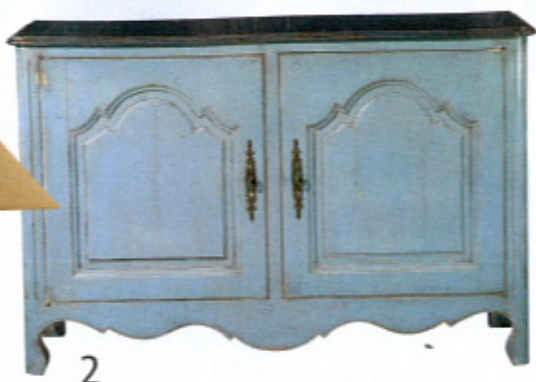

ZUM BESTELLEN

1

2

3

ZUM BESTELLEN

Zutaten für den French-Style

10

1 Die Tischleuchte mit ausladendem Schirm und Metallfuß ist typisch französisch. H 42, Ø 50 cm, 199 Euro, Art.-Nr. 71 088 99: www.mirabeau-versand.de, Tel. 0 18 05/22 84 10. **2 Antikfinish** verleiht der Anrichte „Provençal“ den Charme eines Erbstücks. 30 Farben, H 102,5 x B 156 x T 47 cm, ca. 3100 Euro (Grange). **3 Glaskristalle** glitzern am Lüster aus Metall. H 50 cm, Ø 50 cm, 99,95 Euro, Art.-Nr. 37 498 35: www.impressionen.de, Tel. 0 18 05/23 23 41. **4 Country-Look** für das Bad: weiße Hakenleiste mit Keramikknöpfen. H 15 x B 23 cm, 12,99 Euro, Art.-Nr. 77 426 99: www.mirabeau-versand.de, Tel. 0 18 05/22 84 10.

5 + 6 Barockes Flair zaubern Konsole und Spiegel „Tendance Opulence“. H 89 x B 116 x T 68 cm, ca. 90 Euro (Kare). **7 Schlicht** und elegant ist Sofa „Filiberto“, H 75 x B 215 x T 85 cm, ab ca. 3200 Euro (Flexform). **8 Floral**: Lavendelstickerei auf weißen Handtüchern. „Lavande“, 50 x 100 cm, 29,95 Euro: www.sine-tempore.de, Telefon 0 69/75 80 88 33. **9 Stehleuchte** aus schwarzem Metall. H 137 x B 20 x T 38,5 cm, 69,95 Euro, Art.-Nr. 5082299: www.mirabeau-versand.de, Tel. 0 18 05/ 22 84 10. **10 Zum Nachrüsten**: Kamin „Manhattan Snow“ wird mit Alkohol befeuert. H 110 x B 121 x T 54 cm, ca. 2800 Euro (Carpe Domus).